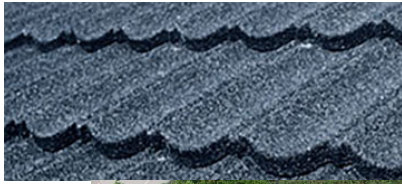

DECRA

Decra

je skandinavski strešni kritina, ki je v Sloveniji prisotna že od leta 1987. Izdelana je po strogih merilih kakovosti v skladu s standardom ISO 9001. Vsaka plošča ima kontrolno številko. Osnova kritine je 0,45 mm galvansko alucinkana jeklena pločevina, ki je na obeh straneh zaščitena s protikorzijskim premazom. Na spodnji strani je plast poliestrskega laka, na vrhni pa akrilna smola in posip iz mineralnega granulata. Primerna je za vse vrste streh z ostrejši, ki imajo nagib nad 8°.

Poleg osnovnih strešnih plošč sistem nudi tudi vse potrebne dodatne elemente za zaključevanje vseh detajlov strehe. Strehe pokrite z Decra kritino so izredno lahke zelo odporne na točo in močna vetrovna neurja.

Za streho Decra, postavljeno v skladu z zahtevanimi navodili proizvajalca, velja 30-letno jamstvo.

ITALPANELI

Strešna

Osnova

Stošna kritina Trimo ponuja sestavljen iz pocinkane, obarvane, profilirane jeklene pločevine z