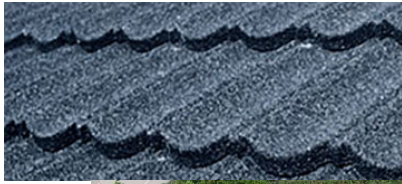

DECRA

Decra

je skandinavski strešni kritina, ki je v Sloveniji prisotna že od leta 1987. Izdelana je po strogih merilih kakovosti v skladu s standardom ISO 9001. Vsaka plošča ima kontrolno številko. Osnova kritine je 0,45 mm galvansko alucinkana jeklena pločevina, ki je na obeh straneh zaščitena s protikorzijskim premazom. Na spodnji strani je plast poliestrskega laka, na vrhni pa akrilna smola in posip iz mineralnega granulata. Primerna je za vse vrste streh z ostrejši, ki imajo nagib nad 8°.

Poleg osnovnih strešnih plošč sistem nudi tudi vse potrebne dodatne elemente za zaključevanje vseh detajlov strehe. Strehe pokrite z Decra kritino so izredno lahke zelo odporne na točo in močna vetrovna neurja.