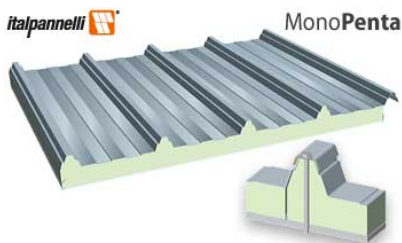

DECRA

Decra

je skandinavska strešna kritina, ki je v Sloveniji prisotna že od leta 1987. Izdelana je po strogih merilih kakovosti v skladu s standardom ISO 9001. Vsaka plošča ima kontrolno številko. Osnova kritine je 0,45 mm galvansko alucinkana jeklena pločevina, ki je na obeh straneh zaščitena s protikorzijskim premazom. Na spodnji strani je plast poliestrskega laka, na vrhni pa akrilna smola in posip iz mineralnega granulata. Primerna je za vse vrste streh z ostrešji, ki imajo nagib nad 8°.

Poleg osnovnih strešnih plošč sistem nudi tudi vse potrebne dodatne elemente za zaključevanje vseh detajlov strehe. Strehe pokrite z Decra kritino so izredno lahke zelo odporne na točo in močna vetrovna neurja.

Za streho Decra, postavljeno v skladu z zahtevanimi navodili proizvajalca, velja 30-letno jamstvo.

ITALPANELI

Strešna

Osnova

Stošna kritina Trimo ponuja sestavljen iz pocinkane, obarvane, profilirane jeklene pločevine z