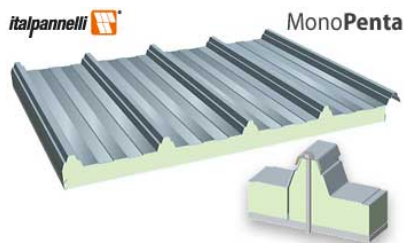

DECRA

Decra

je skandinavska strešna kritina, ki je v Sloveniji prisotna že od leta 1987. Izdelana je po strogih merilih kakovosti v skladu s standardom ISO 9001. Vsaka plošča ima kontrolno številko. Osnova kritine je 0,45 mm galvansko alucinkana jeklena pločevina, ki je na obeh straneh zaščitena s protikorzijskim premazom. Na spodnji strani je plast poliestrskega laka, na vrhni pa akrilna smola in posip iz mineralnega granulata. Primerna je za vse vrste streh z ostrešji, ki imajo nagib nad 8°.

Poleg osnovnih strešnih plošč sistem nudi tudi vse potrebne dodatne elemente za zaključevanje vseh detajlov strehe. Strehe pokrite z Decra kritino so izredno lahke zelo odporne na točo in močna vetrovna neurja.

Za streho Decra, postavljeno v skladu z zahtevanimi navodili proizvajalca, velja 30-letno jamstvo.

ITALPANELI

Strešna

Osnova

Stošna kritina Trimo ponuja sestavljen iz pocinkane, obarvane, profilirane jeklene pločevine z