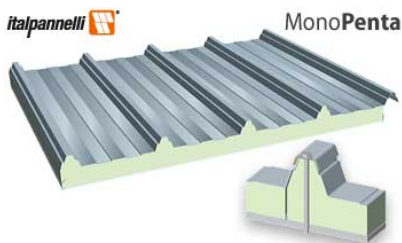

DECRA

Decra

je skandinavski strešni kritina, ki je v Sloveniji prisotna že od leta 1987. Izdelana je po strogih merilih kakovosti v skladu s standardom ISO 9001. Vsaka plošča ima kontrolno številko. Osnova kritine je 0,45 mm galvansko alucinkana jeklena pločevina, ki je na obeh straneh zaščitena s protikorzijskim premazom. Na spodnji strani je plast poliestrskega laka, na vrhni pa akrilna smola in posip iz mineralnega granulata. Primerna je za vse vrste streh z ostrejši, ki imajo nagib nad 8°.

Poleg osnovnih strešnih plošč sistem nudi tudi vse potrebne dodatne elemente za zaključevanje vseh detajlov strehe. Strehe pokrite z Decra kritino so izredno lahke zelo odporne na točo in močna vetrovna neurja.

Za streho Decra, postavljeno v skladu z zahtevanimi navodili proizvajalca, velja 30-letno jamstvo.

ITALPANELI

Strešna

Osnova

Stošna kritina Trimo ponuja sestavljen iz pocinkane, obarvane, profilirane jeklene pločevine z