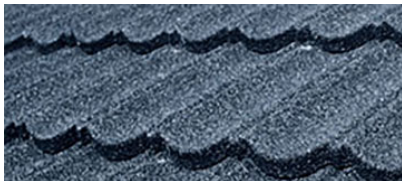

DECRA

Decra

je skandinavska strešna kritina, ki je v Sloveniji prisotna že od leta 1987. Izdelana je po strogih merilih kakovosti v skladu s standardom ISO 9001. Vsaka plošča ima kontrolno številko. Osnova kritine je 0,45 mm galvansko alucinkana jeklena pločevina, ki je na obeh straneh zaščitena s protikorzijskim premazom. Na spodnji strani je plast poliestrskega laka, na vrhni pa akrilna smola in posip iz mineralnega granulata. Primerna je za vse vrste streh z ostrešji, ki imajo nagib nad 8°.

Poleg osnovnih strešnih plošč sistem nudi tudi vse potrebne dodatne elemente za zaključevanje vseh detajlov strehe. Strehe pokrite z Decra kritino so izredno lahke zelo odporne na točo in močna vetrovna neurja.