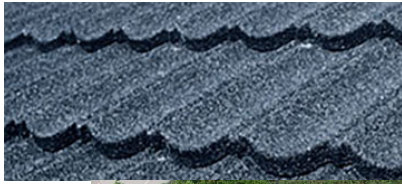

DECRA

Decra

je skandinavska strešna kritina, ki je v Sloveniji prisotna že od leta 1987. Izdelana je po strogih merilih kakovosti v skladu s standardom ISO 9001. Vsaka plošča ima kontrolno številko. Osnova kritine je 0,45 mm galvansko alucinkana jeklena pločevina, ki je na obeh straneh zaščitena s protikorzijskim premazom. Na spodnji strani je plast poliestrskega laka, na vrhni pa akrilna smola in posip iz mineralnega granulata. Primerna je za vse vrste streh z ostrešji, ki imajo nagib nad 8°.

Poleg osnovnih strešnih plošč sistem nudi tudi vse potrebne dodatne elemente za zaključevanje vseh detajlov strehe. Strehe pokrite z Decra kritino so izredno lahke zelo odporne na točo in močna vetrovna neurja.

Za streho Decra, postavljeno v skladu z zahtevanimi navodili proizvajalca, velja 30-letno jamstvo.

ITALPANELI

Strešna

Osnova

Stošna kritina Trimo ponuja sestavljen iz pocinkane, obarvane, profilirane jeklene pločevine z