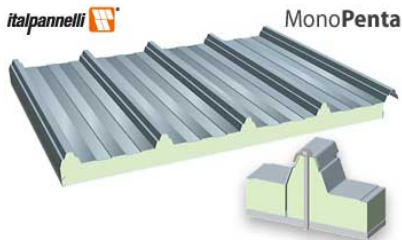

DECRA

Decra

je skandinavski strešni kritina, ki je v Sloveniji prisotna že od leta 1987. Izdelana je po strogih merilih kakovosti v skladu s standardom ISO 9001. Vsaka plošča ima kontrolno številko. Osnova kritine je 0,45 mm galvansko alucinkana jeklena pločevina, ki je na obeh straneh zaščitena s protikorzijskim premazom. Na spodnji strani je plast poliestrskega laka, na vrhni pa akrilna smola in posip iz mineralnega granulata. Primerna je za vse vrste streh z ostrejši, ki imajo nagib nad 8°.

Poleg osnovnih strešnih plošč sistem nudi tudi vse potrebne dodatne elemente za zaključevanje vseh detajlov strehe. Strehe pokrite z Decra kritino so izredno lahke zelo odporne na točo in močna vetrovna neurja.

Za streho Decra, postavljeno v skladu z zahtevanimi navodili proizvajalca, velja 30-letno jamstvo.

ITALPANELI

Strešna

Osnova

Stošna kritina Trimo. Ponuja sestavljen iz pocinkane, obarvane, profilirane jeklene pločevine z